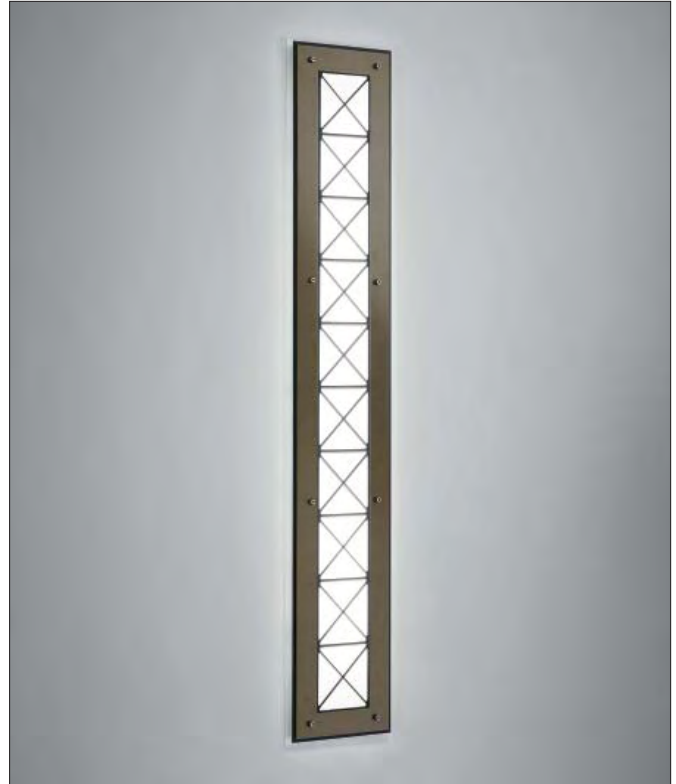

AEW 10489
(PT31 FINISH - FP07 MOTIF)